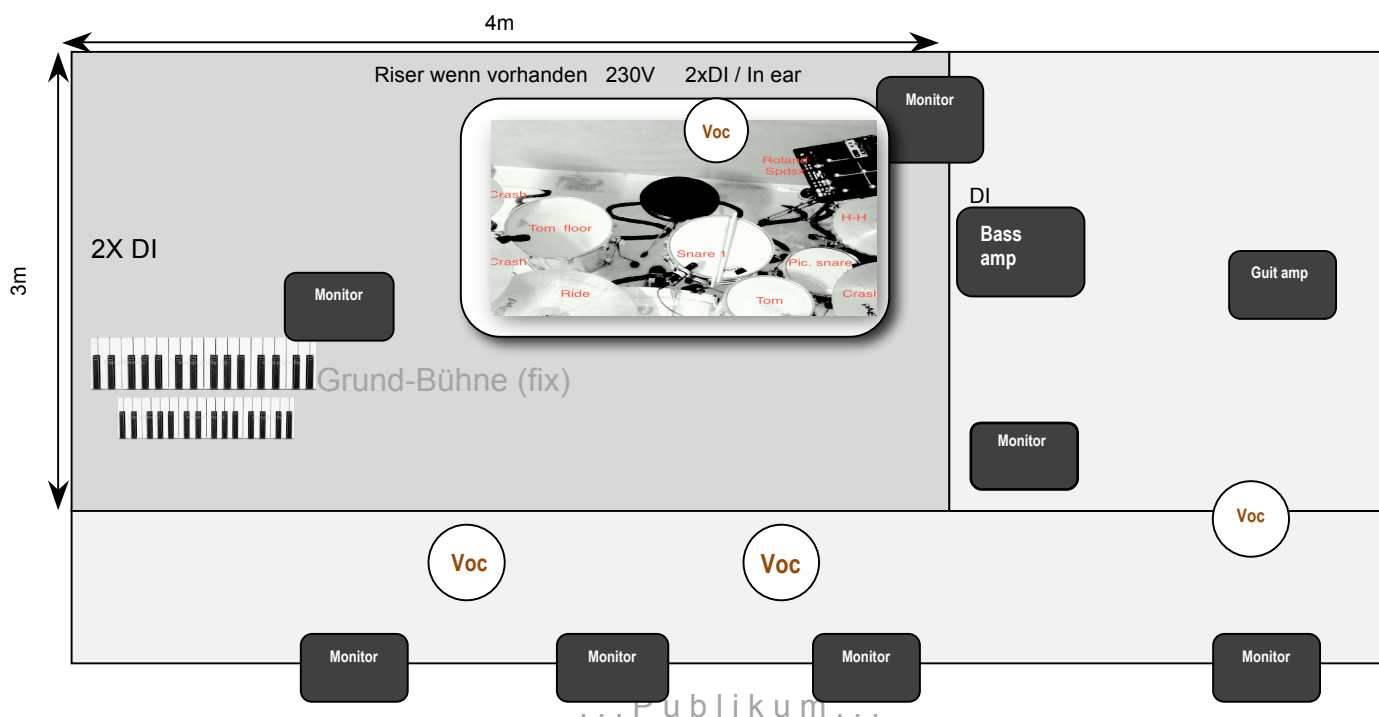

# Stageplan / Techrider Churchillill

Backline:

1.	Kick	Mik
2.	Kick	Mik
3.	Snare	Mik
4.	Roland Trigger	DI
5.	Roland Trigger	DI
6.	H-H	Mik
7.	Tom	Mik
8.	Tom floor	Mik
9.	OH	Mik
10.	OH	Mik
11.	Bass	DI
12.	Guit	Mik
13.	Keys	DI
14.	Keys	DI
15.	Keys	DI
16.	Keys	DI
17.	Voc	Mik
18.	Voc	Mik
19.	Voc	Mik
20.	Voc	Mik